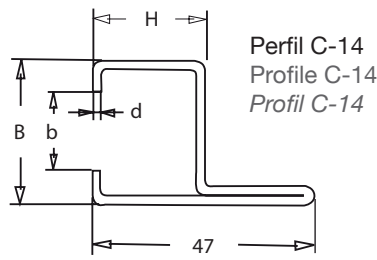

**Perfil metálico**  
**Metallic profile**  
**Profil métallique**

Taladros en la pestaña C-14 y C-15  
 Holes on flange C-14 y C-15  
 Trous sur ailette C-14 y C-15

Galvanizada Galvanized Galvanisé	Acero inoxidable Stainless steel Acier inox	B	H	b	d	Kg/m
24 X 5,2	24 X 5,2	24	5,2	17,5	1,0	0,280
20 X 10	20 X 10	20	10	10	1,3	0,430
28 X 12	28 X 12	28	12	14	2,2	0,950
28 X 16	28 X 16	28	16	14	2,3	1,150
38 X 18	38 X 18	38	18	22	1,5	0,980
30 X 24	30 X 24	30	24	20	1,5	0,940
38 X 18	38 X 18	38	18	22	2,5	1,430
45 X 40	45 X 40	45	40	31	2,0	2,050
60 X 20	60 X 20	60	20	36	2,5	2,160
C-14	C-14	31	25	20	2,0	1,200
C-15	C-15	31	25	20	2,0	1,200

**Placas de polietileno**  
**Polyethylene sheets**  
**Plaques de polyéthylène**

Dimensiones Dimensions Dimensions	Color Color Couleur	Calidades disponibles Qualities available Qualités disponibles
1 X 1000 X 2000	NAT/V/N	PE-500 V / PE-1000 V
2 X 1000 X 2000	NAT/V/N	PE-500 V / PE-1000 V
3 X 1000 X 2000	NAT/V/N	PE-500 V / PE-1000 V
4 X 1000 X 2000	NAT/V/N	PE-500 V / PE-1000 V
5 X 1000 X 2000	NAT/V/N	PE-500 V / PE-1000 V
6 X 1000 X 2000	NAT/V/N	PE-500 V / PE-1000 V
8 X 1000 X 2000	NAT/V/N	PE-500 V / PE-1000 V
10 X 1000 X 2000	NAT/V/N	PE-500 V / PE-1000 V
12 X 1000 X 2000	NAT/V/N	PE-500 V / PE-1000 V
15 X 1000 X 2000	NAT/V/N	PE-500 V / PE-1000 V
20 X 1000 X 2000	NAT/V/N	PE-500 V / PE-1000 V
21 X 1000 X 2000	NAT/V/N	PE-500 V / PE-1000 V
23 X 1000 X 2000	NAT/V/N	PE-500 V / PE-1000 V
25 X 1000 X 2000	NAT/V/N	PE-500 V / PE-1000 V
30 X 1000 X 2000	NAT/V/N	PE-500 V / PE-1000 V
35 X 1000 X 2000	NAT/V/N	PE-500 V / PE-1000 V
40 X 1000 X 2000	NAT/V/N	PE-500 V / PE-1000 V
45 X 1000 X 2000	NAT/V/N	PE-500 V / PE-1000 V
50 X 1000 X 2000	NAT/V/N	PE-500 V / PE-1000 V
55 X 1000 X 2000	NAT/V/N	PE-500 V / PE-1000 V
60 X 1000 X 2000	NAT/V/N	PE-500 V / PE-1000 V
70 X 1000 X 2000	NAT/V/N	PE-500 V / PE-1000 V
80 X 1000 X 2000	NAT/V/N	PE-500 V / PE-1000 V