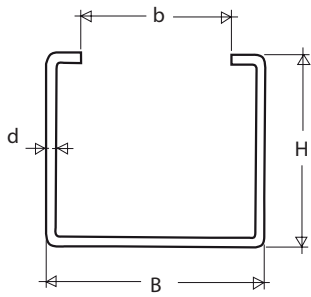

**Perfil metálico**  
**Metallic profile**  
**Profil métallique**

Taladros en la pestaña C-14 y C-15  
 Holes on flange C-14 y C-15  
 Trous sur ailette C-14 y C-15

Galvanizada Galvanized Galvanisé	Acero inoxidable Stainless steel Acier inox	B	H	b	d	Kg/m
24 X 5,2	24 X 5,2	24	5,2	17,5	1,0	0,280
20 X 10	20 X 10	20	10	10	1,3	0,430
28 X 12	28 X 12	28	12	14	2,2	0,950
28 X 16	28 X 16	28	16	14	2,3	1,150
38 X 18	38 X 18	38	18	22	1,5	0,980
30 X 24	30 X 24	30	24	20	1,5	0,940
38 X 18	38 X 18	38	18	22	2,5	1,430
45 X 40	45 X 40	45	40	31	2,0	2,050
60 X 20	60 X 20	60	20	36	2,5	2,160
C-14	C-14	31	25	20	2,0	1,200
C-15	C-15	31	25	20	2,0	1,200

**Placas de polietileno**  
**Polyethylene sheets**  
**Plaques de polyéthylène**

Dimensiones Dimensions Dimensions	Color Color Couleur	Calidades disponibles Qualities available Qualités disponibles
1 X 1000 X 2000	NAT/V/N	PE-500 V / PE-1000 V
2 X 1000 X 2000	NAT/V/N	PE-500 V / PE-1000 V
3 X 1000 X 2000	NAT/V/N	PE-500 V / PE-1000 V
4 X 1000 X 2000	NAT/V/N	PE-500 V / PE-1000 V
5 X 1000 X 2000	NAT/V/N	PE-500 V / PE-1000 V
6 X 1000 X 2000	NAT/V/N	PE-500 V / PE-1000 V
8 X 1000 X 2000	NAT/V/N	PE-500 V / PE-1000 V
10 X 1000 X 2000	NAT/V/N	PE-500 V / PE-1000 V
12 X 1000 X 2000	NAT/V/N	PE-500 V / PE-1000 V
15 X 1000 X 2000	NAT/V/N	PE-500 V / PE-1000 V
20 X 1000 X 2000	NAT/V/N	PE-500 V / PE-1000 V
21 X 1000 X 2000	NAT/V/N	PE-500 V / PE-1000 V
23 X 1000 X 2000	NAT/V/N	PE-500 V / PE-1000 V
25 X 1000 X 2000	NAT/V/N	PE-500 V / PE-1000 V
30 X 1000 X 2000	NAT/V/N	PE-500 V / PE-1000 V
35 X 1000 X 2000	NAT/V/N	PE-500 V / PE-1000 V
40 X 1000 X 2000	NAT/V/N	PE-500 V / PE-1000 V
45 X 1000 X 2000	NAT/V/N	PE-500 V / PE-1000 V
50 X 1000 X 2000	NAT/V/N	PE-500 V / PE-1000 V
55 X 1000 X 2000	NAT/V/N	PE-500 V / PE-1000 V
60 X 1000 X 2000	NAT/V/N	PE-500 V / PE-1000 V
70 X 1000 X 2000	NAT/V/N	PE-500 V / PE-1000 V
80 X 1000 X 2000	NAT/V/N	PE-500 V / PE-1000 V