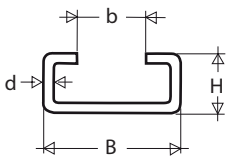

**Perfil metálico**  
**Metallic profile**  
**Profil métallique**

Taladros en la pestaña C-14 y C-15  
 Holes on flange C-14 y C-15  
 Trous sur ailette C-14 y C-15

Galvanizada Galvanized Galvanisé	Acero inoxidable Stainless steel Acier inox	B	H	b	d	Kg/m
24 X 5,2	24 X 5,2	24	5,2	17,5	1,0	0,280
20 X 10	20 X 10	20	10	10	1,3	0,430
28 X 12	28 X 12	28	12	14	2,2	0,950
28 X 16	28 X 16	28	16	14	2,3	1,150
38 X 18	38 X 18	38	18	22	1,5	0,980
30 X 24	30 X 24	30	24	20	1,5	0,940
38 X 18	38 X 18	38	18	22	2,5	1,430
45 X 40	45 X 40	45	40	31	2,0	2,050
60 X 20	60 X 20	60	20	36	2,5	2,160
C-14	C-14	31	25	20	2,0	1,200
C-15	C-15	31	25	20	2,0	1,200

**Placas de polietileno**  
**Polyethylene sheets**  
**Plaques de polyéthylène**

Dimensiones Dimensions Dimensions	Color Color Couleur	Calidades disponibles Qualities available Qualités disponibles
1 X 1000 X 2000	NAT/V/N	PE-500 V / PE-1000 V
2 X 1000 X 2000	NAT/V/N	PE-500 V / PE-1000 V
3 X 1000 X 2000	NAT/V/N	PE-500 V / PE-1000 V
4 X 1000 X 2000	NAT/V/N	PE-500 V / PE-1000 V
5 X 1000 X 2000	NAT/V/N	PE-500 V / PE-1000 V
6 X 1000 X 2000	NAT/V/N	PE-500 V / PE-1000 V
8 X 1000 X 2000	NAT/V/N	PE-500 V / PE-1000 V
10 X 1000 X 2000	NAT/V/N	PE-500 V / PE-1000 V
12 X 1000 X 2000	NAT/V/N	PE-500 V / PE-1000 V
15 X 1000 X 2000	NAT/V/N	PE-500 V / PE-1000 V
20 X 1000 X 2000	NAT/V/N	PE-500 V / PE-1000 V
21 X 1000 X 2000	NAT/V/N	PE-500 V / PE-1000 V
23 X 1000 X 2000	NAT/V/N	PE-500 V / PE-1000 V
25 X 1000 X 2000	NAT/V/N	PE-500 V / PE-1000 V
30 X 1000 X 2000	NAT/V/N	PE-500 V / PE-1000 V
35 X 1000 X 2000	NAT/V/N	PE-500 V / PE-1000 V
40 X 1000 X 2000	NAT/V/N	PE-500 V / PE-1000 V
45 X 1000 X 2000	NAT/V/N	PE-500 V / PE-1000 V
50 X 1000 X 2000	NAT/V/N	PE-500 V / PE-1000 V
55 X 1000 X 2000	NAT/V/N	PE-500 V / PE-1000 V
60 X 1000 X 2000	NAT/V/N	PE-500 V / PE-1000 V
70 X 1000 X 2000	NAT/V/N	PE-500 V / PE-1000 V
80 X 1000 X 2000	NAT/V/N	PE-500 V / PE-1000 V