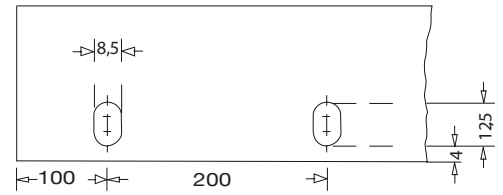

**Perfil metálico**  
**Metallic profile**  
**Profil métallique**

Taladros en la pestaña C-14 y C-15  
 Holes on flange C-14 y C-15  
 Trous sur ailette C-14 y C-15

Galvanizada Galvanized Galvanisé	Acero inoxidable Stainless steel Acier inox	B	H	b	d	Kg/m
24 X 5,2	24 X 5,2	24	5,2	17,5	1,0	0,280
20 X 10	20 X 10	20	10	10	1,3	0,430
28 X 12	28 X 12	28	12	14	2,2	0,950
28 X 16	28 X 16	28	16	14	2,3	1,150
38 X 18	38 X 18	38	18	22	1,5	0,980
30 X 24	30 X 24	30	24	20	1,5	0,940
38 X 18	38 X 18	38	18	22	2,5	1,430
45 X 40	45 X 40	45	40	31	2,0	2,050
60 X 20	60 X 20	60	20	36	2,5	2,160
C-14	C-14	31	25	20	2,0	1,200
C-15	C-15	31	25	20	2,0	1,200

**Placas de polietileno**  
**Polyethylene sheets**  
**Plaques de polyéthylène**

Dimensiones Dimensions Dimensions	Color Color Couleur	Calidades disponibles Qualities available Qualités disponibles
1 X 1000 X 2000	NAT/V/N	PE-500 V / PE-1000 V
2 X 1000 X 2000	NAT/V/N	PE-500 V / PE-1000 V
3 X 1000 X 2000	NAT/V/N	PE-500 V / PE-1000 V
4 X 1000 X 2000	NAT/V/N	PE-500 V / PE-1000 V
5 X 1000 X 2000	NAT/V/N	PE-500 V / PE-1000 V
6 X 1000 X 2000	NAT/V/N	PE-500 V / PE-1000 V
8 X 1000 X 2000	NAT/V/N	PE-500 V / PE-1000 V
10 X 1000 X 2000	NAT/V/N	PE-500 V / PE-1000 V
12 X 1000 X 2000	NAT/V/N	PE-500 V / PE-1000 V
15 X 1000 X 2000	NAT/V/N	PE-500 V / PE-1000 V
20 X 1000 X 2000	NAT/V/N	PE-500 V / PE-1000 V
21 X 1000 X 2000	NAT/V/N	PE-500 V / PE-1000 V
23 X 1000 X 2000	NAT/V/N	PE-500 V / PE-1000 V
25 X 1000 X 2000	NAT/V/N	PE-500 V / PE-1000 V
30 X 1000 X 2000	NAT/V/N	PE-500 V / PE-1000 V
35 X 1000 X 2000	NAT/V/N	PE-500 V / PE-1000 V
40 X 1000 X 2000	NAT/V/N	PE-500 V / PE-1000 V
45 X 1000 X 2000	NAT/V/N	PE-500 V / PE-1000 V
50 X 1000 X 2000	NAT/V/N	PE-500 V / PE-1000 V
55 X 1000 X 2000	NAT/V/N	PE-500 V / PE-1000 V
60 X 1000 X 2000	NAT/V/N	PE-500 V / PE-1000 V
70 X 1000 X 2000	NAT/V/N	PE-500 V / PE-1000 V
80 X 1000 X 2000	NAT/V/N	PE-500 V / PE-1000 V