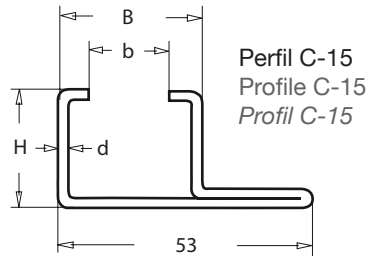

**Perfil metálico**  
**Metallic profile**  
**Profil métallique**

Taladros en la pestaña C-14 y C-15  
 Holes on flange C-14 y C-15  
 Trous sur ailette C-14 y C-15

Galvanizada Galvanized Galvanisé	Acero inoxidable Stainless steel Acier inox	B	H	b	d	Kg/m
24 X 5,2	24 X 5,2	24	5,2	17,5	1,0	0,280
20 X 10	20 X 10	20	10	10	1,3	0,430
28 X 12	28 X 12	28	12	14	2,2	0,950
28 X 16	28 X 16	28	16	14	2,3	1,150
38 X 18	38 X 18	38	18	22	1,5	0,980
30 X 24	30 X 24	30	24	20	1,5	0,940
38 X 18	38 X 18	38	18	22	2,5	1,430
45 X 40	45 X 40	45	40	31	2,0	2,050
60 X 20	60 X 20	60	20	36	2,5	2,160
C-14	C-14	31	25	20	2,0	1,200
C-15	C-15	31	25	20	2,0	1,200

**Placas de polietileno**  
**Polyethylene sheets**  
**Plaques de polyéthylène**

Dimensiones Dimensions Dimensions	Color Color Couleur	Calidades disponibles Qualities available Qualités disponibles
1 X 1000 X 2000	NAT/V/N	PE-500 V / PE-1000 V
2 X 1000 X 2000	NAT/V/N	PE-500 V / PE-1000 V
3 X 1000 X 2000	NAT/V/N	PE-500 V / PE-1000 V
4 X 1000 X 2000	NAT/V/N	PE-500 V / PE-1000 V
5 X 1000 X 2000	NAT/V/N	PE-500 V / PE-1000 V
6 X 1000 X 2000	NAT/V/N	PE-500 V / PE-1000 V
8 X 1000 X 2000	NAT/V/N	PE-500 V / PE-1000 V
10 X 1000 X 2000	NAT/V/N	PE-500 V / PE-1000 V
12 X 1000 X 2000	NAT/V/N	PE-500 V / PE-1000 V
15 X 1000 X 2000	NAT/V/N	PE-500 V / PE-1000 V
20 X 1000 X 2000	NAT/V/N	PE-500 V / PE-1000 V
21 X 1000 X 2000	NAT/V/N	PE-500 V / PE-1000 V
23 X 1000 X 2000	NAT/V/N	PE-500 V / PE-1000 V
25 X 1000 X 2000	NAT/V/N	PE-500 V / PE-1000 V
30 X 1000 X 2000	NAT/V/N	PE-500 V / PE-1000 V
35 X 1000 X 2000	NAT/V/N	PE-500 V / PE-1000 V
40 X 1000 X 2000	NAT/V/N	PE-500 V / PE-1000 V
45 X 1000 X 2000	NAT/V/N	PE-500 V / PE-1000 V
50 X 1000 X 2000	NAT/V/N	PE-500 V / PE-1000 V
55 X 1000 X 2000	NAT/V/N	PE-500 V / PE-1000 V
60 X 1000 X 2000	NAT/V/N	PE-500 V / PE-1000 V
70 X 1000 X 2000	NAT/V/N	PE-500 V / PE-1000 V
80 X 1000 X 2000	NAT/V/N	PE-500 V / PE-1000 V