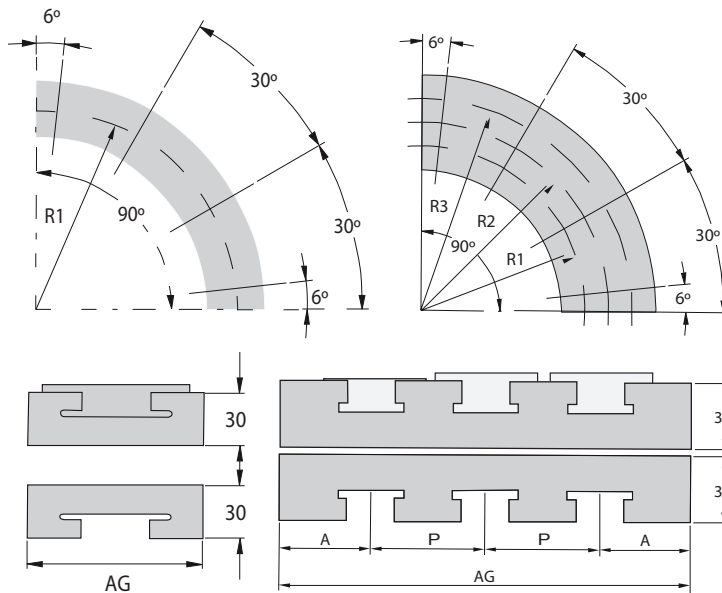

### Guides pour chaînes à palettes

Para cadena **881 TAB**  
 For chain **881 TAB**  
 Pour chaînes **880 TAB**

Ancho platillo 82,5 mm  
 Slat width 82,5 mm  
 Largeur plaque 82,5 mm

R-1	R-2	R-3	P	AG
500	-	-	-	100
500	590	-	90	190
500	590	680	90	280
650	-	-	-	100
650	740	-	90	190
650	740	830	90	280
860	-	-	-	100
860	950	-	90	190
860	950	1040	90	280

Ancho platillo 114,3 mm  
 Slat width 114,3 mm  
 Largeur plaque 114,3 mm

550	-	-	-	130
550	675	-	125	255
550	675	800	125	380
650	-	-	-	130
650	775	-	125	255
650	775	900	125	380

Otras dimensiones sobre pedido  
 Other dimensions upon request  
 Autres dimensions sur demande

### Guides pour chaînes à palettes

Para cadena **882 TAB**  
 For chain  
 Pour chaînes

Ancho platillo Slat width Largeur plaque	Radio mínimo Minimum radius Rayon minimum	Paso Pitch Pas P	AG
190,5	610	-	200
190,5	610	196	396
254	610	-	270
254	610	260	530
304,8	610	-	320
304,8	610	310	630

1 set = Retorno.  
 Otras dimensiones pueden fabricarse sobre demanda

1 set = round way.  
 Other dimensions can be manufactured upon request

1 jeu = Aller retour  
 Autres dimensions sur demande

A	Cadena Chain Chaîne
100	K3 <sup>1/4"</sup>
130	K4 <sup>1/2"</sup>
210	K7 <sup>1/2"</sup>