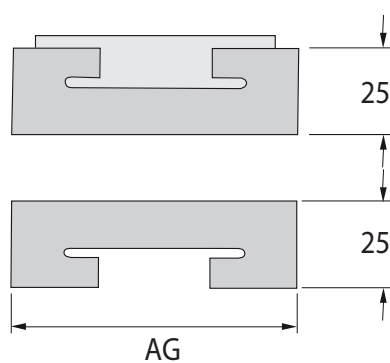

Guías para cadenas de charnela

Flat top chain guides

Guides pour chaînes à palettes

Para cadena **881 TAB**
For chain **881 TAB**
Pour chaînes **880 TAB**

Ancho platillo 82,5 mm
Slat width 82,5 mm
Largeur plaque 82,5 mm

R-1	R-2	R-3	P	AG
500	-	-	-	100
500	590	-	90	190
500	590	680	90	280
650	-	-	-	100
650	740	-	90	190
650	740	830	90	280
860	-	-	-	100
860	950	-	90	190
860	950	1040	90	280

Ancho platillo 114,3 mm
Slat width 114,3 mm
Largeur plaque 114,3 mm

550	-	-	-	130
550	675	-	125	255
550	675	800	125	380
650	-	-	-	130
650	775	-	125	255
650	775	900	125	380

Otras dimensiones sobre pedido
Other dimensions upon request
Autres dimensions sur demande

Guías rectas sobre demanda
Straight guide upon request
Guide droit sur demande