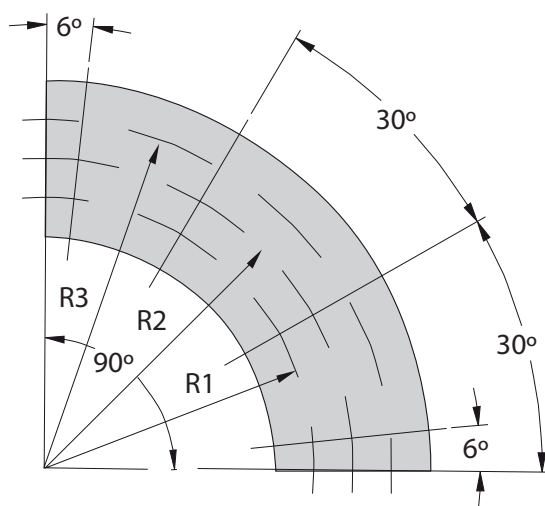

Guías para cadenas de charnela

Flat top chain guides

Guides pour chaînes à palettes

Para cadena **881 TAB**
For chain **881 TAB**
Pour chaînes **880 TAB**

Ancho platillo 82,5 mm
Slat width 82,5 mm
Largeur plaque 82,5 mm

R-1	R-2	R-3	P	AG
500	-	-	-	100
500	590	-	90	190
500	590	680	90	280
650	-	-	-	100
650	740	-	90	190
650	740	830	90	280
860	-	-	-	100
860	950	-	90	190
860	950	1040	90	280

Ancho platillo 114,3 mm
Slat width 114,3 mm
Largeur plaque 114,3 mm

550	-	-	-	130
550	675	-	125	255
550	675	800	125	380
650	-	-	-	130
650	775	-	125	255
650	775	900	125	380

Otras dimensiones sobre pedido
Other dimensions upon request
Autres dimensions sur demande

Guías rectas sobre demanda
Straight guide upon request
Guide droit sur demande