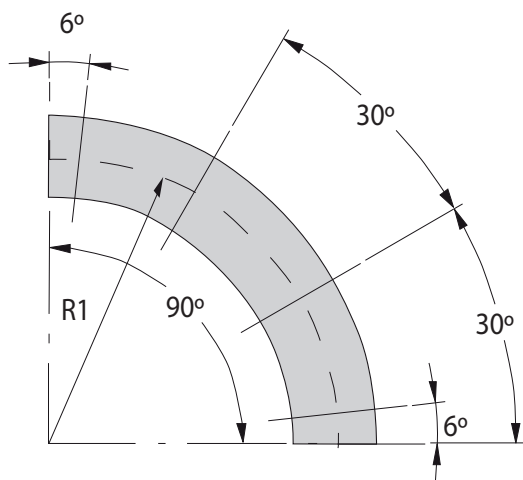

Guías para cadenas de charnela

Flat top chain guides

Guides pour chaînes à palettes

Para cadena **881 TAB**
For chain **881 TAB**
Pour chaînes **880 TAB**

Ancho platillo 82,5 mm
Slat width 82,5 mm
Largeur plaque 82,5 mm

R-1	R-2	R-3	P	AG
500	-	-	-	100
500	590	-	90	190
500	590	680	90	280
650	-	-	-	100
650	740	-	90	190
650	740	830	90	280
860	-	-	-	100
860	950	-	90	190
860	950	1040	90	280

Ancho platillo 114,3 mm
Slat width 114,3 mm
Largeur plaque 114,3 mm

550	-	-	-	130
550	675	-	125	255
550	675	800	125	380
650	-	-	-	130
650	775	-	125	255
650	775	900	125	380

Otras dimensiones sobre pedido
Other dimensions upon request
Autres dimensions sur demande

Guías rectas sobre demanda
Straight guide upon request
Guide droit sur demande