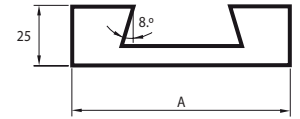

### Guides pour chaînes à palettes

Para cadena **882 TAB**  
 For chain  
 Pour chaînes

Ancho platillo Slat width Largeur plaque	Radio mínimo Minimum radius Rayon minimum	Paso Pitch Pas P	AG
190,5	610	-	200
190,5	610	196	396
254	610	-	270
254	610	260	530
304,8	610	-	320
304,8	610	310	630

1 set = Retorno.  
 Otras dimensiones pueden fabricarse sobre demanda

1 set = round way.  
 Other dimensions can be manufactured upon request

1 jeu = Aller retour  
 Autres dimensions sur demande

A	Cadena Chain Chaîne
100	K3 <sup>1/4"</sup>
130	K4 <sup>1/2"</sup>
210	K7 <sup>1/2"</sup>