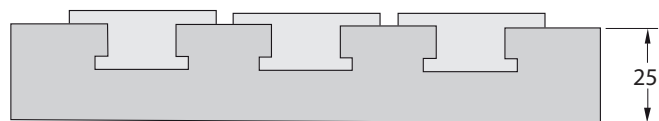

Guías para cadenas de charnela

Flat top chain guides

Guides pour chaînes à palettes

Para cadena **881 TAB**
For chain **881 TAB**
Pour chaînes **880 TAB**

Ancho platillo 82,5 mm
Slat width 82,5 mm
Largeur plaque 82,5 mm

R-1	R-2	R-3	P	AG
500	-	-	-	100
500	590	-	90	190
500	590	680	90	280
650	-	-	-	100
650	740	-	90	190
650	740	830	90	280
860	-	-	-	100
860	950	-	90	190
860	950	1040	90	280

Ancho platillo 114,3 mm
Slat width 114,3 mm
Largeur plaque 114,3 mm

550	-	-	-	130
550	675	-	125	255
550	675	800	125	380
650	-	-	-	130
650	775	-	125	255
650	775	900	125	380

Otras dimensiones sobre pedido
Other dimensions upon request
Autres dimensions sur demande

Guías rectas sobre demanda
Straight guide upon request
Guide droit sur demande