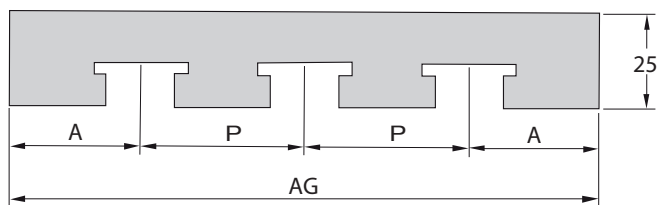

Guías para cadenas de charnela

Flat top chain guides

Guides pour chaînes à palettes

Para cadena **881 TAB**
For chain **881 TAB**
Pour chaînes **880 TAB**

Ancho platillo 82,5 mm
Slat width 82,5 mm
Largeur plaque 82,5 mm

R-1	R-2	R-3	P	AG
500	-	-	-	100
500	590	-	90	190
500	590	680	90	280
650	-	-	-	100
650	740	-	90	190
650	740	830	90	280
860	-	-	-	100
860	950	-	90	190
860	950	1040	90	280

Ancho platillo 114,3 mm
Slat width 114,3 mm
Largeur plaque 114,3 mm

550	-	-	-	130
550	675	-	125	255
550	675	800	125	380
650	-	-	-	130
650	775	-	125	255
650	775	900	125	380

Otras dimensiones sobre pedido
Other dimensions upon request
Autres dimensions sur demande

Guías rectas sobre demanda
Straight guide upon request
Guide droit sur demande