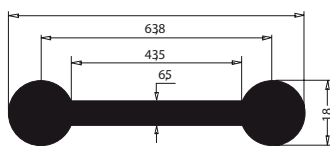

Perfil U-45 - negro
U-45 Profile - black
Profil U-45 - noir

Perfil P 25 - verde
P 25 Profile - green
Profil P 25 - vert

Perfil P 40 - verde
P 40 Profile - green
Profil P 40 - vert

Perfil P 20 - verde
P 20 Profile - green
Profil P 20 - vert

Perfil DZ - verde
DZ Profile - green
Profil DZ - vert

Perfil H - negro
H Profile - black
Profil H - noir

Rectangular
Rectangulaire

Dimensiones sobre pedido
Dimensions upon request
Mesures sur commande