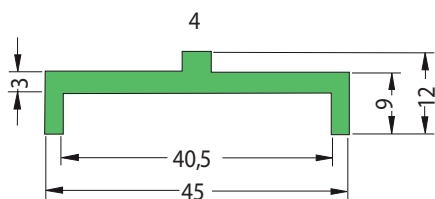

20 X 5 Pletina metálica
30 X 3 Metallic plate
40 X 8 Plaque métallique
40 X 10
50 X 6

Perfil en C para pletinas - verde
C Profile for plates - green
Profil C pour plaques - vert

Perfil U-41 - negro
U-41 Profile - black
Profil U-41 - noir

Perfil U-45 - negro
U-45 Profile - black
Profil U-45 - noir

Perfil P 25 - verde
P 25 Profile - green
Profil P 25 - vert

Perfil P 40 - verde
P 40 Profile - green
Profil P 40 - vert

Perfil P 20 - verde
P 20 Profile - green
Profil P 20 - vert

Perfil DZ - verde
DZ Profile - green
Profil DZ - vert

Perfil H - negro
H Profile - black
Profil H - noir

Rectangular
Rectangulaire

Dimensiones sobre pedido
Dimensions upon request
Mesures sur commande