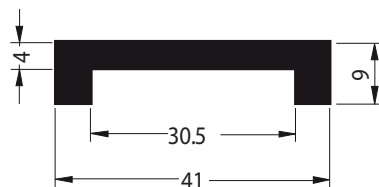

20 X 5 Pletina metálica
30 X 3 Metallic plate
40 X 8 Plaque métallique
40 X 10
50 X 6

Perfil en C para pletinas - verde
C Profile for plates - green
Profil C pour plaques - vert

Perfil U-41 - negro
U-41 Profile - black
Profil U-41 - noir

Perfil DZ - verde
DZ Profile - green
Profil DZ - vert

Perfil H - negro
H Profile - black
Profil H - noir

Rectangular
Rectangulaire

Dimensiones sobre pedido
Dimensions upon request
Mesures sur commande