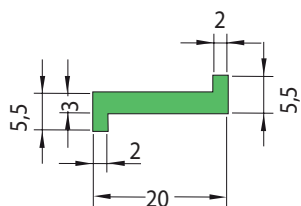

Guías y perfiles especiales

Special guides - profiles

Guides - profils spéciaux

Perfil Z - Verde
Z Profile - green
Profil Z - vert