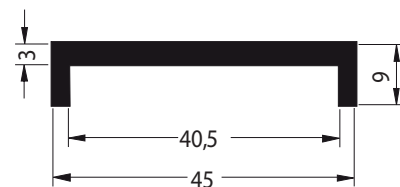

20 X 5 Pletina metálica
30 X 3 Metallic plate
40 X 8 Plaque métallique
40 X 10
50 X 6

Perfil en C para pletinas - verde
C Profile for plates - green
Profil C pour plaques - vert

Perfil U-41 - negro
U-41 Profile - black
Profil U-41 - noir

Perfil DZ - verde
DZ Profile - green
Profil DZ - vert

Perfil H - negro
H Profile - black
Profil H - noir

Rectangular
Rectangulaire

Dimensiones sobre pedido
Dimensions upon request
Mesures sur commande