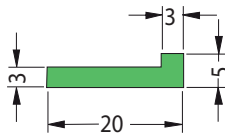

Guías y perfiles especiales

Special guides - profiles

Guides - profils spéciaux

Perfil Z - Verde
Z Profile - green
Profil Z - vert

Perfil L - Verde
L Profile - green
Profil L - vert

Perfil T - Verde
T Profile - green
Profil T - vert

20 X 5 Pletina metálica
30 X 3 Metallic plate
40 X 8 Plaque métallique
40 X 10
50 X 6

Perfil en C para pletinas - verde
C Profile for plates - green
Profil C pour plaques - vert

Perfil U-41 - negro
U-41 Profile - black
Profil U-41 - noir