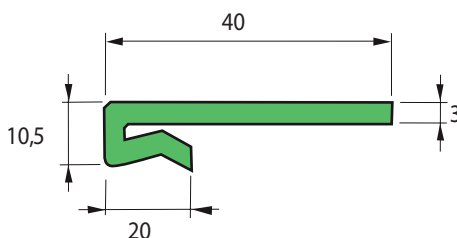

Perfil P 40 - verde
P 40 Profile - green
Profil P 40 - vert