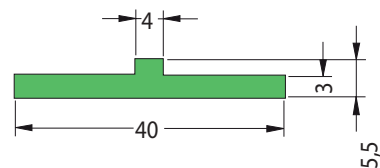

Guías y perfiles especiales

Special guides - profiles

Guides - profils spéciaux

Perfil Z - Verde
Z Profile - green
Profil Z - vert

Perfil L - Verde
L Profile - green
Profil L - vert

Perfil T - Verde
T Profile - green
Profil T - vert

20 X 5 Pletina metálica
30 X 3 Metallic plate
40 X 8 Plaque métallique
40 X 10
50 X 6

Perfil en C para pletinas - verde
C Profile for plates - green
Profil C pour plaques - vert

Perfil U-41 - negro
U-41 Profile - black
Profil U-41 - noir