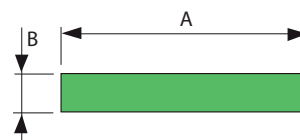

20 X 5 Pletina metálica
30 X 3 Metallic plate
40 X 8 Plaque métallique
40 X 10
50 X 6

Perfil en C para pletinas - verde
C Profile for plates - green
Profil C pour plaques - vert

Perfil U-41 - negro
U-41 Profile - black
Profil U-41 - noir

Perfil U-45 - negro
U-45 Profile - black
Profil U-45 - noir

Perfil P 25 - verde
P 25 Profile - green
Profil P 25 - vert

Perfil P 40 - verde
P 40 Profile - green
Profil P 40 - vert

Perfil P 20 - verde
P 20 Profile - green
Profil P 20 - vert

Perfil DZ - verde
DZ Profile - green
Profil DZ - vert

Perfil H - negro
H Profile - black
Profil H - noir

Rectangular
Rectangulaire

Dimensiones sobre pedido
Dimensions upon request
Mesures sur commande