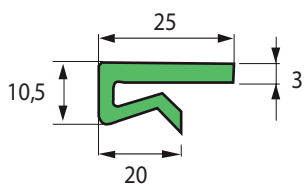

Perfil P 25 - verde
P 25 Profile - green
Profil P 25 - vert