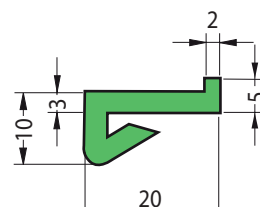

Perfil P 20 - verde
P 20 Profile - green
Profil P 20 - vert